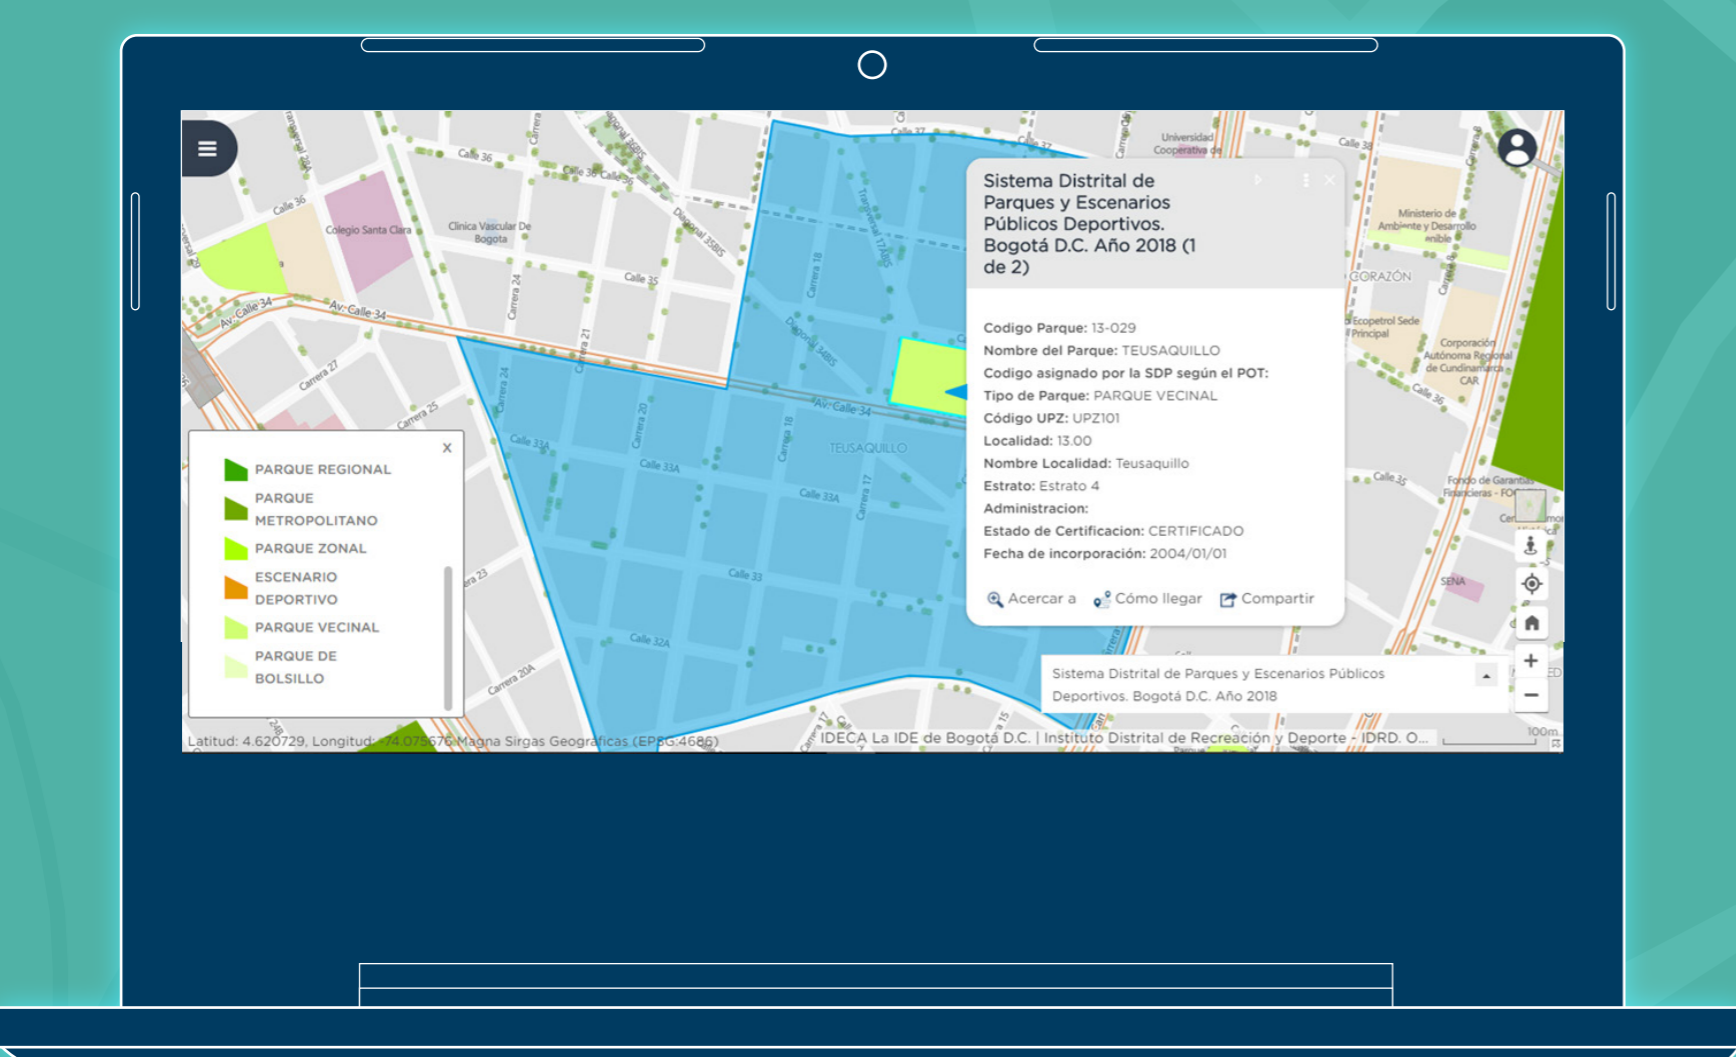

www.mapas.bogota.gov.co

2

En el costado izquierdo de la plataforma puedes escribir una palabra clave de lo que quieras ubicar en Bogotá, por ejemplo, puedes digitar el nombre de tu barrio. En este caso vamos a realizar un ejercicio práctico para que veas lo sencillo que es.

Escribe Teusaquillo y seleccionemos el resultado que nos interesa, en este caso, Teusaquillo debajo del resultado de Barrios:

3

Ahí podrás encontrar el barrio Teusaquillo, ubicado en la localidad que también lleva su nombre

4

Si ajustas el zoom con el scroll del mouse o con los botones de la parte inferior derecha de la página, podrás ver mejor el barrio que encontraste:

5

Si quieres conocer parques cerca a tu barrio, puedes ingresar la palabra "parque" y te saldrán muchos resultados en orden alfabético, debes bajar hasta encontrar **Sistema Distrital de Parques y Escenarios Públicos Deportivos. Bogotá D.C. Año 2018** y da clic allí, después debes cerrar el menú de la parte izquierda:

6

Al dar clic en **LEYENDA** podrás ver las convenciones de los parques ubicados en Bogotá:

7

Puedes dar clic en algún parque que escojas, y verás varios de sus datos.

En el mapa puedes ver las direcciones, así podrás desplazarte con más facilidad desde tu casa al parque que elijas y disfrutar con tu familia. También puedes enseñarle esto a tus papás o amigos.