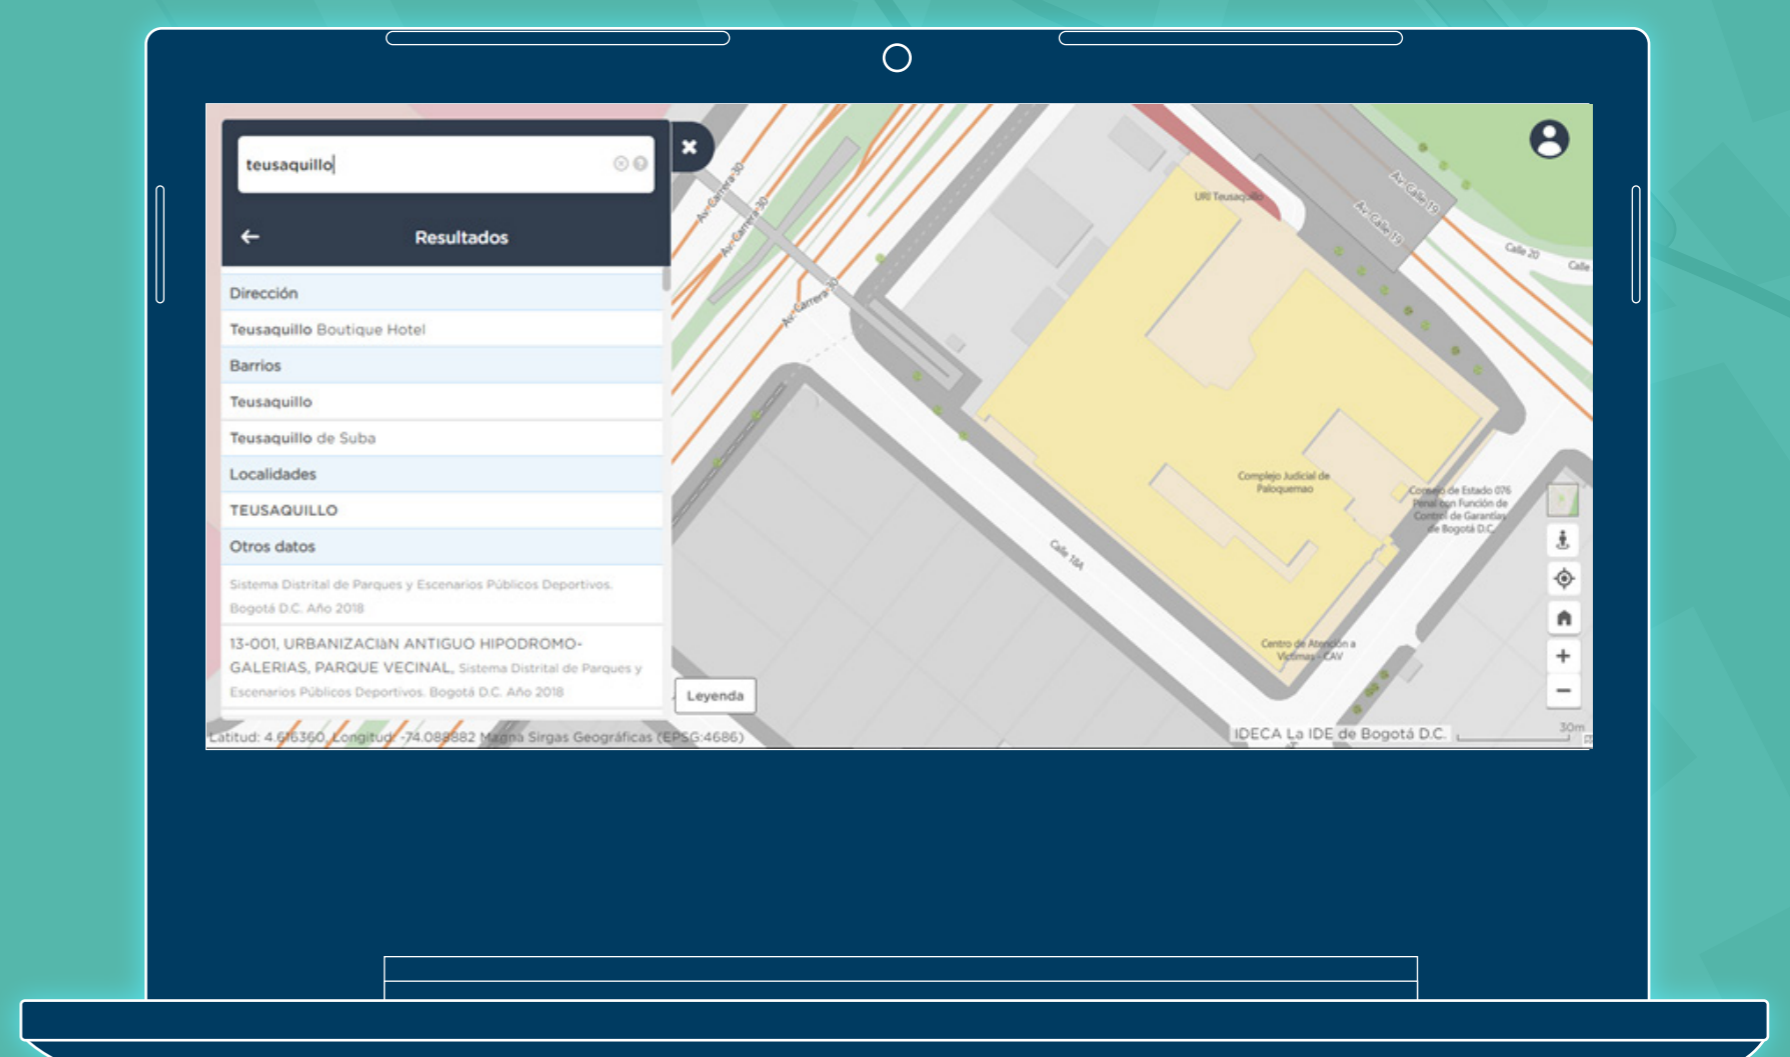

Aprende a ubicarte en Bogotá con Mapas Bogotá

Te damos la bienvenida a nuestro Portal de Mapas Bogotá, te contaremos cómo puedes navegar por esta plataforma.

1

Recuerda primero ingresar a través de cualquier explorador que tengas en tu computador (Chrome, Explorer, Mozilla, o cualquiera de tu preferencia) o desde tu dispositivo móvil o Tablet:

www.mapas.bogota.gov.co

2

En el costado izquierdo de la plataforma puedes escribir una palabra clave de lo que quieras ubicar en Bogotá, por ejemplo, puedes digitar el nombre de tu barrio. En este caso vamos a realizar un ejercicio práctico para que veas lo sencillo que es.

Escribe Teusaquillo y seleccionemos el resultado que nos interesa, en este caso, Teusaquillo debajo del resultado de Barrios:

3

Ahí podrás encontrar el barrio Teusaquillo, ubicado en la localidad que también lleva su nombre

4

Si ajustas el zoom con el scroll del mouse o con los botones de la parte inferior derecha de la página, podrás ver mejor el barrio que encontraste:

5

Si quieres conocer parques cerca a tu barrio, puedes ingresar la palabra "parque" y te saldrán muchos resultados en orden alfabético, debes bajar hasta encontrar **Sistema Distrital de Parques y Escenarios Públicos Deportivos. Bogotá D.C. Año 2018** y da clic allí, después debes cerrar el menú de la parte izquierda: