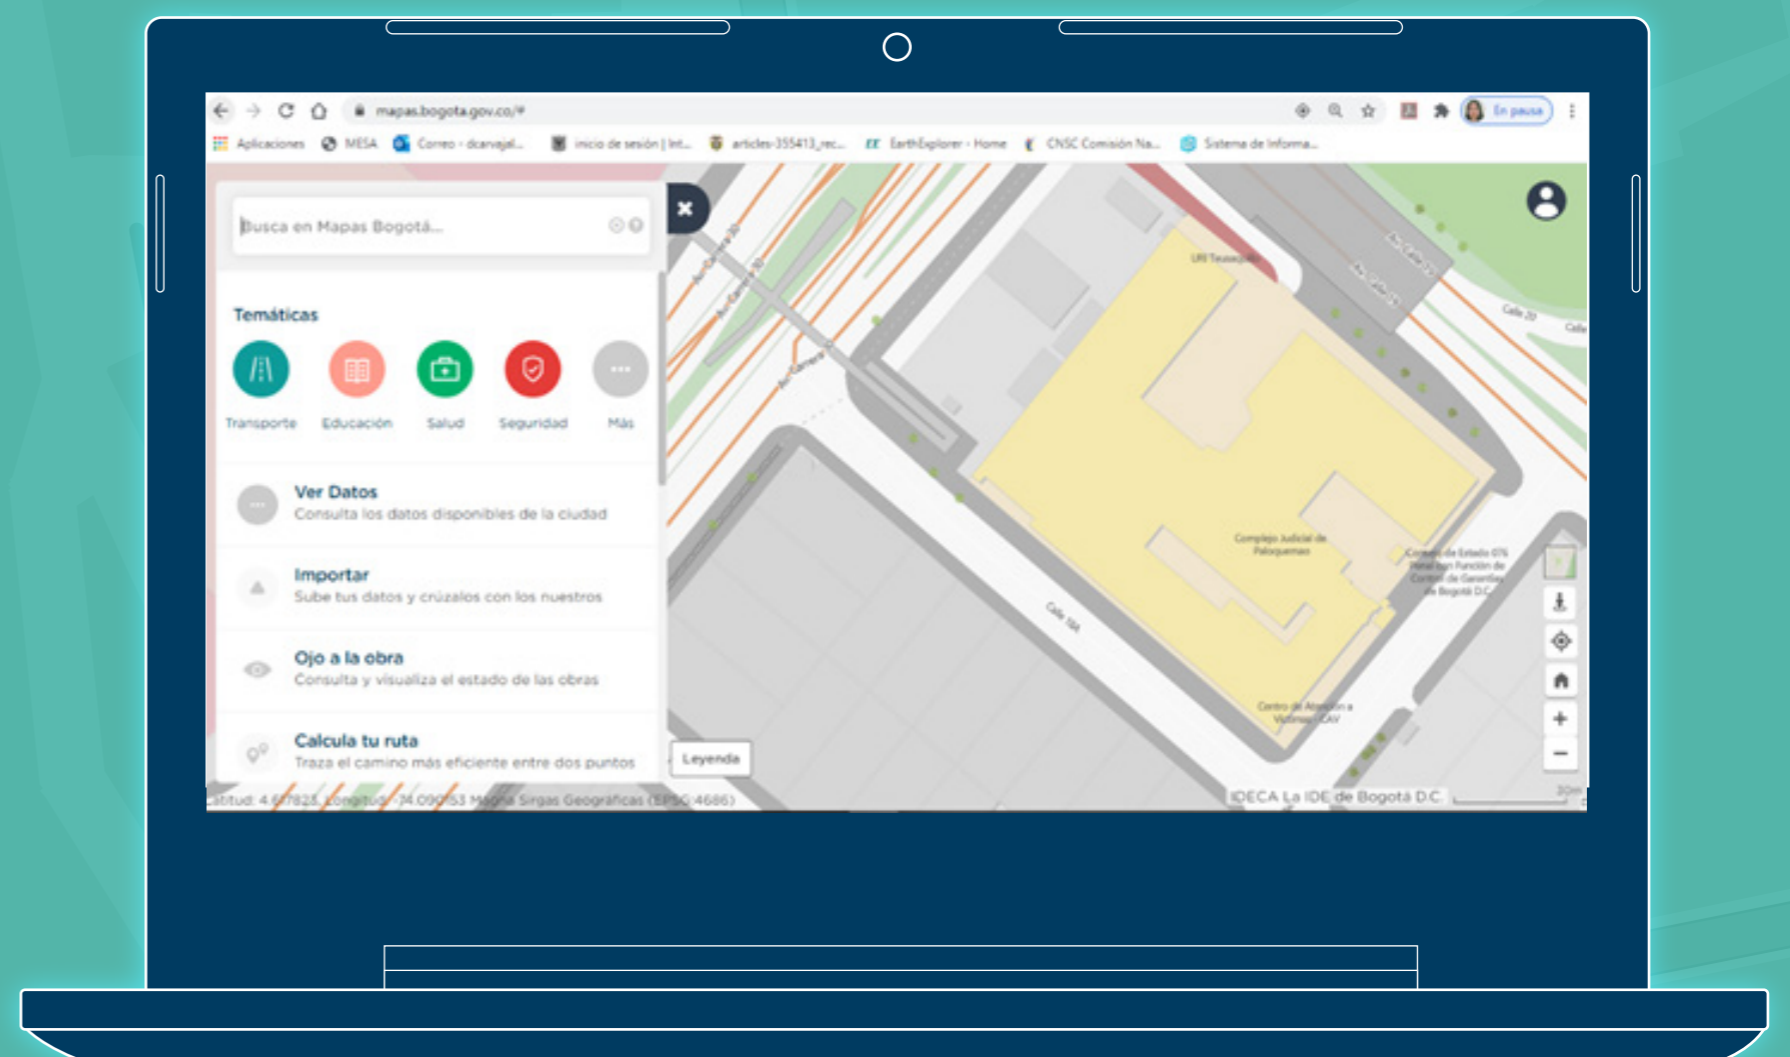

Aprende a ubicarte en Bogotá con Mapas Bogotá

Te damos la bienvenida a nuestro Portal de Mapas Bogotá, te contaremos cómo puedes navegar por esta plataforma.

1

Recuerda primero ingresar a través de cualquier explorador que tengas en tu computador (Chrome, Explorer, Mozilla, o cualquiera de tu preferencia) o desde tu dispositivo móvil o Tablet:

www.mapas.bogota.gov.co

2

En el costado izquierdo de la plataforma puedes escribir una palabra clave de lo que quieras ubicar en Bogotá, por ejemplo, puedes digitar el nombre de tu barrio. En este caso vamos a realizar un ejercicio práctico para que veas lo sencillo que es.

Escribe Teusaquillo y seleccionemos el resultado que nos interesa, en este caso, Teusaquillo debajo del resultado de Barrios:

3

Ahí podrás encontrar el barrio Teusaquillo, ubicado en la localidad que también lleva su nombre

4

Si ajustas el zoom con el scroll del mouse o con los botones de la parte inferior derecha de la página, podrás ver mejor el barrio que encontraste:

5

Si quieres conocer parques cerca a tu barrio, puedes ingresar la palabra "parque" y te saldrán muchos resultados en orden alfabético, debes bajar hasta encontrar **Sistema Distrital de Parques y Escenarios Públicos Deportivos. Bogotá D.C. Año 2018** y da clic allí, después debes cerrar el menú de la parte izquierda: