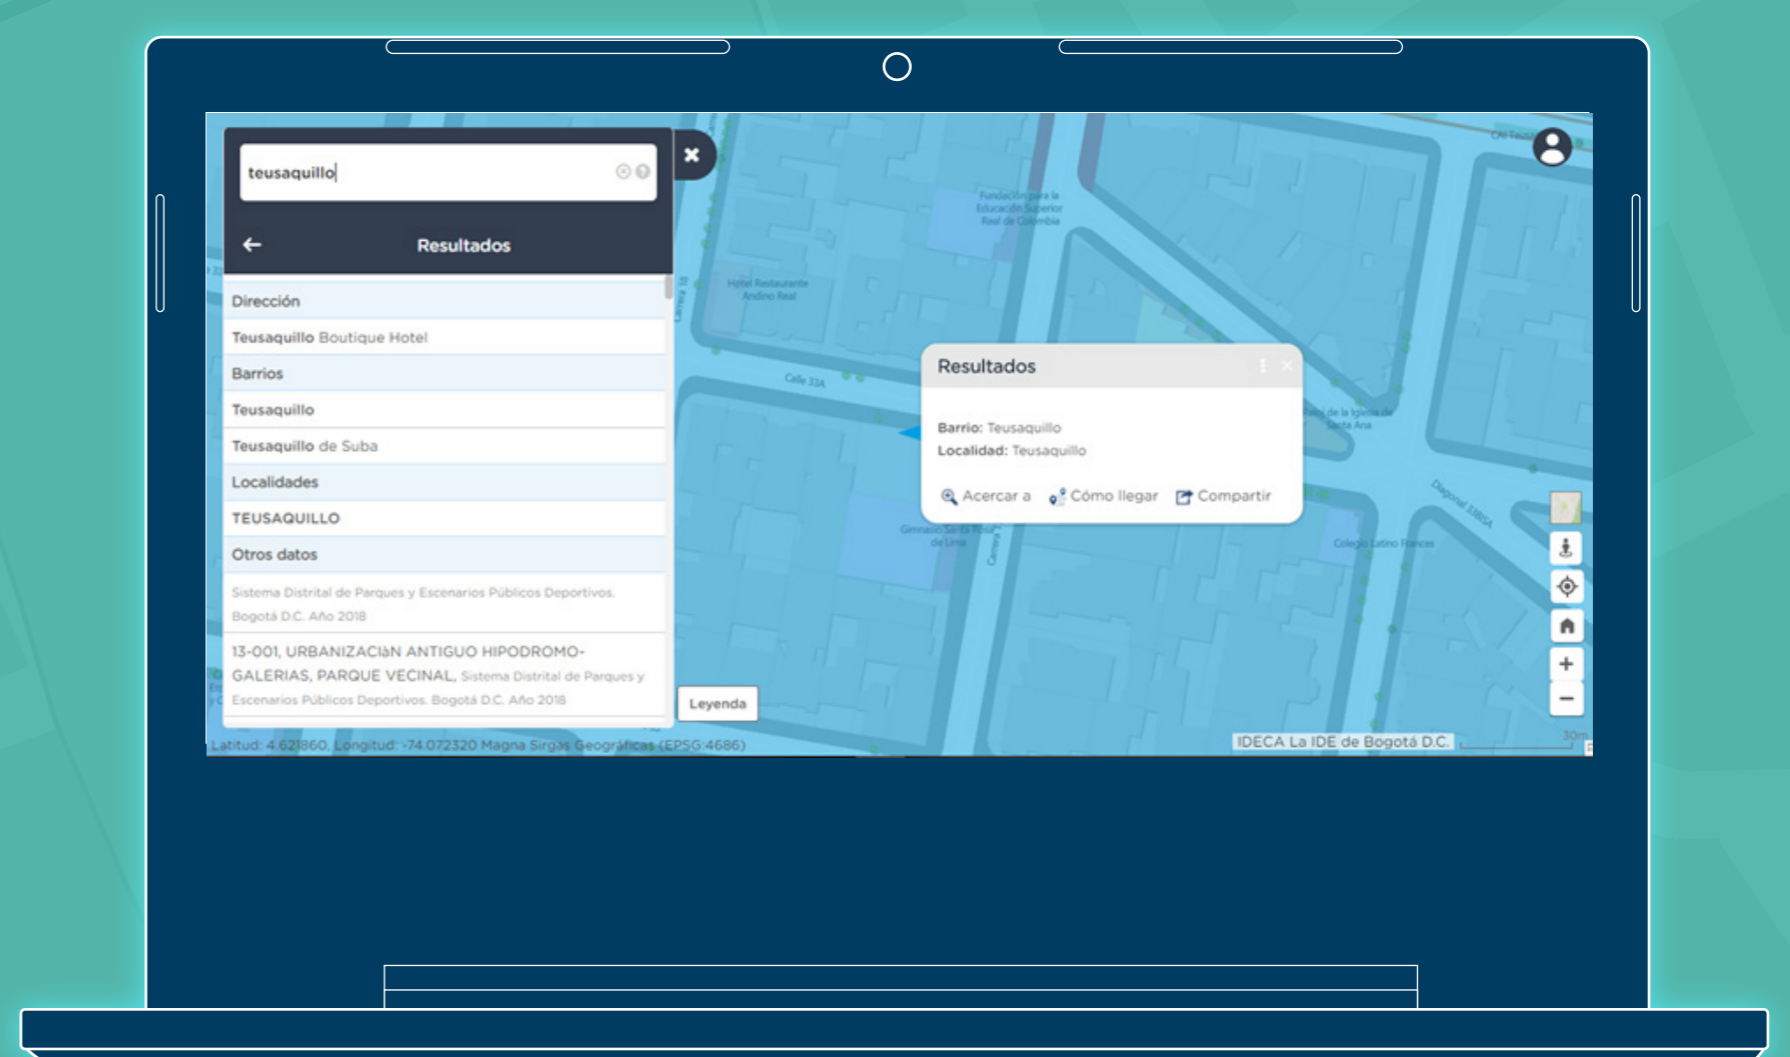

Aprende a ubicarte en Bogotá con Mapas Bogotá

Te damos la bienvenida a nuestro Portal de Mapas Bogotá, te contaremos cómo puedes navegar por esta plataforma.

1

Recuerda primero ingresar a través de cualquier explorador que tengas en tu computador (Chrome, Explorer, Mozilla, o cualquiera de tu preferencia) o desde tu dispositivo móvil o Tablet:

www.mapas.bogota.gov.co

2

En el costado izquierdo de la plataforma puedes escribir una palabra clave de lo que quieras ubicar en Bogotá, por ejemplo, puedes digitar el nombre de tu barrio. En este caso vamos a realizar un ejercicio práctico para que veas lo sencillo que es.

Escribe Teusaquillo y seleccionemos el resultado que nos interesa, en este caso, Teusaquillo debajo del resultado de Barrios:

3

Ahí podrás encontrar el barrio Teusaquillo, ubicado en la localidad que también lleva su nombre

4

Si ajustas el zoom con el scroll del mouse o con los botones de la parte inferior derecha de la página, podrás ver mejor el barrio que encontraste:

5

Si quieres conocer parques cerca a tu barrio, puedes ingresar la palabra "parque" y te saldrán muchos resultados en orden alfabético, debes bajar hasta encontrar **Sistema Distrital de Parques y Escenarios Públicos Deportivos. Bogotá D.C. Año 2018** y da clic allí, después debes cerrar el menú de la parte izquierda: