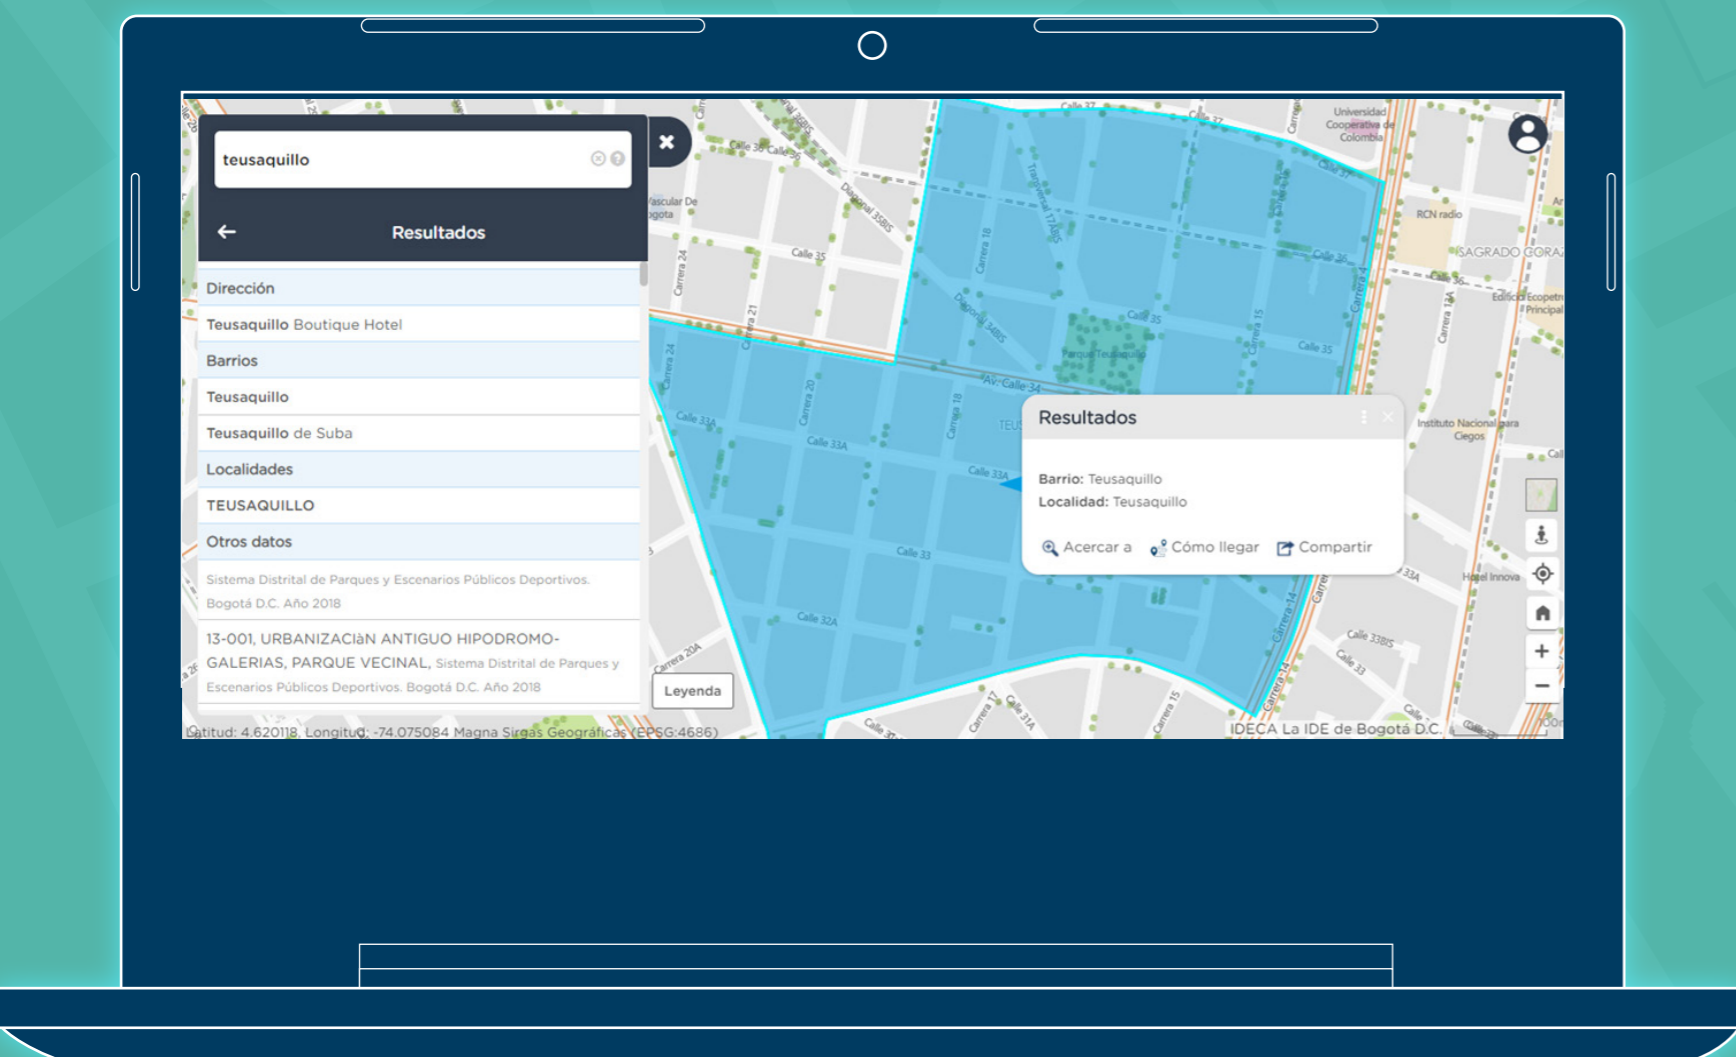

Aprende a ubicarte en Bogotá con Mapas Bogotá

Te damos la bienvenida a nuestro Portal de Mapas Bogotá, te contaremos cómo puedes navegar por esta plataforma.

1

Recuerda primero ingresar a través de cualquier explorador que tengas en tu computador (Chrome, Explorer, Mozilla, o cualquiera de tu preferencia) o desde tu dispositivo móvil o Tablet:

www.mapas.bogota.gov.co

2

En el costado izquierdo de la plataforma puedes escribir una palabra clave de lo que quieras ubicar en Bogotá, por ejemplo, puedes digitar el nombre de tu barrio. En este caso vamos a realizar un ejercicio práctico para que veas lo sencillo que es.

Escribe Teusaquillo y seleccionemos el resultado que nos interesa, en este caso, Teusaquillo debajo del resultado de Barrios:

3

Ahí podrás encontrar el barrio Teusaquillo, ubicado en la localidad que también lleva su nombre

4

Si ajustas el zoom con el scroll del mouse o con los botones de la parte inferior derecha de la página, podrás ver mejor el barrio que encontraste:

5

Si quieres conocer parques cerca a tu barrio, puedes ingresar la palabra "parque" y te saldrán muchos resultados en orden alfabético, debes bajar hasta encontrar **Sistema Distrital de Parques y Escenarios Públicos Deportivos. Bogotá D.C. Año 2018** y da clic allí, después debes cerrar el menú de la parte izquierda: