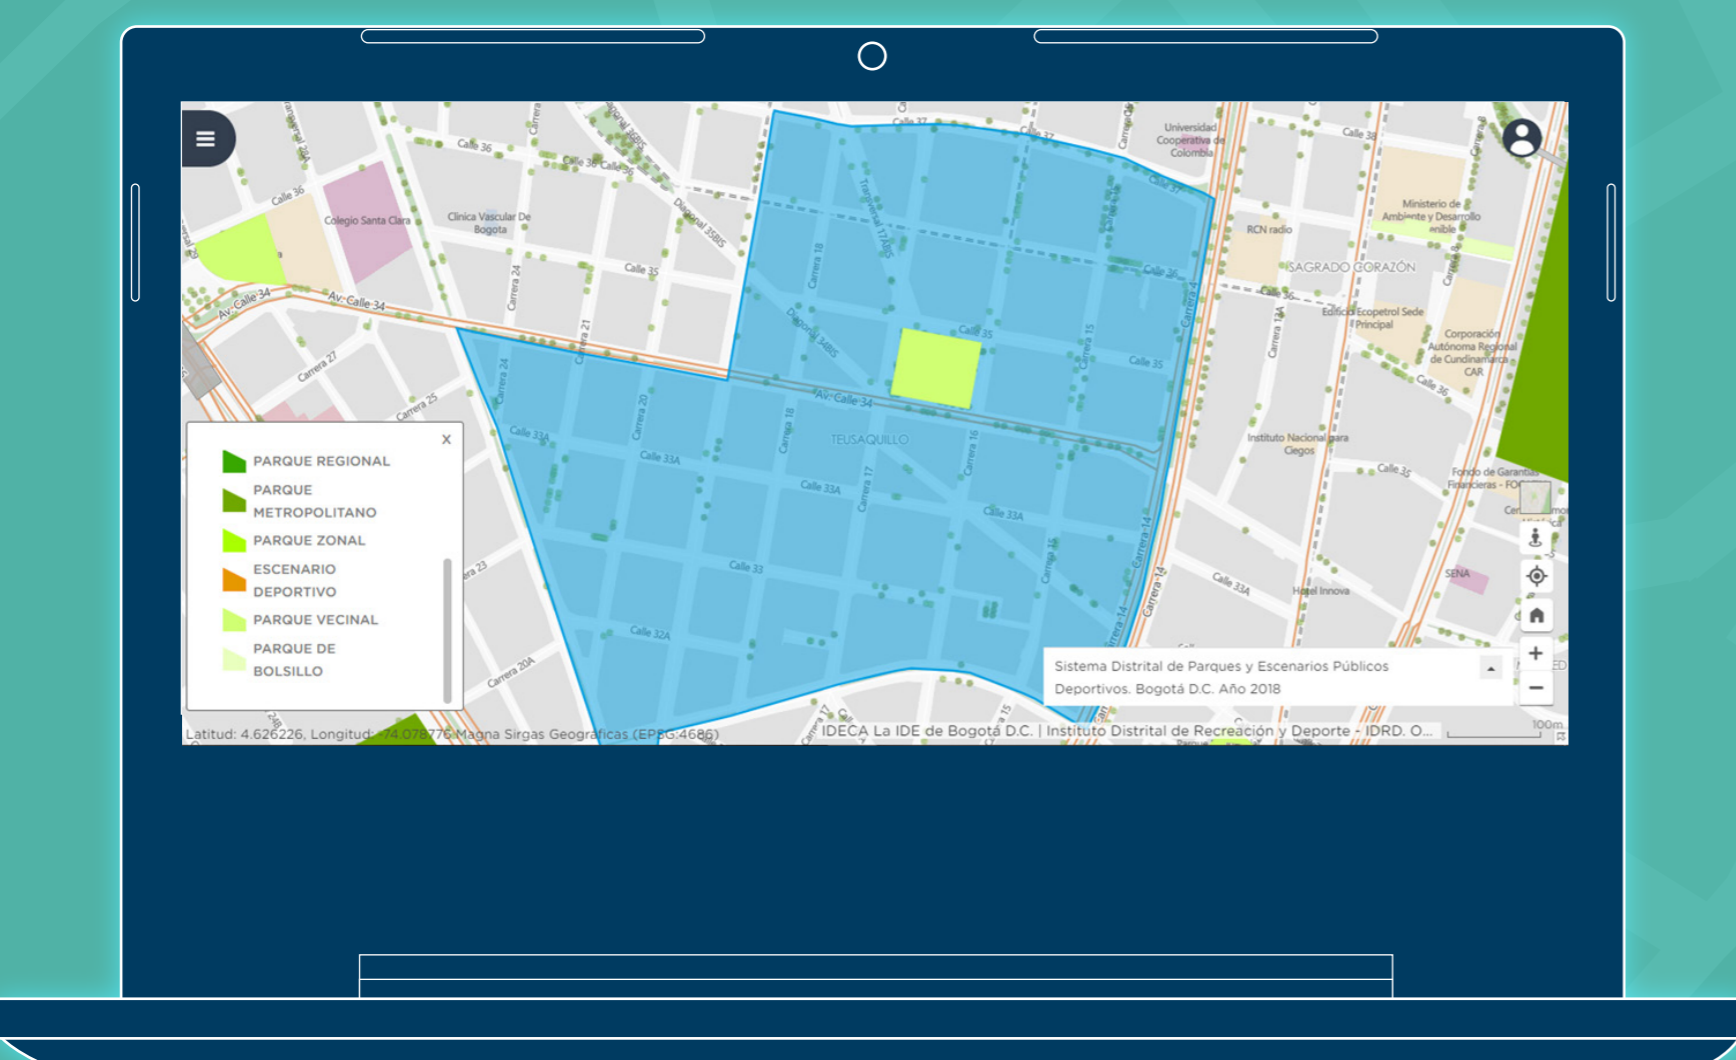

www.mapas.bogota.gov.co

2

En el costado izquierdo de la plataforma puedes escribir una palabra clave de lo que quieras ubicar en Bogotá, por ejemplo, puedes digitar el nombre de tu barrio. En este caso vamos a realizar un ejercicio práctico para que veas lo sencillo que es.

Escribe Teusaquillo y seleccionemos el resultado que nos interesa, en este caso, Teusaquillo debajo del resultado de Barrios:

3

Ahí podrás encontrar el barrio Teusaquillo, ubicado en la localidad que también lleva su nombre

4

Si ajustas el zoom con el scroll del mouse o con los botones de la parte inferior derecha de la página, podrás ver mejor el barrio que encontraste:

5

Si quieres conocer parques cerca a tu barrio, puedes ingresar la palabra "parque" y te saldrán muchos resultados en orden alfabético, debes bajar hasta encontrar **Sistema Distrital de Parques y Escenarios Públicos Deportivos. Bogotá D.C. Año 2018** y da clic allí, después debes cerrar el menú de la parte izquierda:

6

Al dar clic en **LEYENDA** podrás ver las convenciones de los parques ubicados en Bogotá:

7

Puedes dar clic en algún parque que escojas, y verás varios de sus datos.

En el mapa puedes ver las direcciones, así podrás desplazarte con más facilidad desde tu casa al parque que elijas y disfrutar con tu familia. También puedes enseñarle esto a tus papás o amigos.