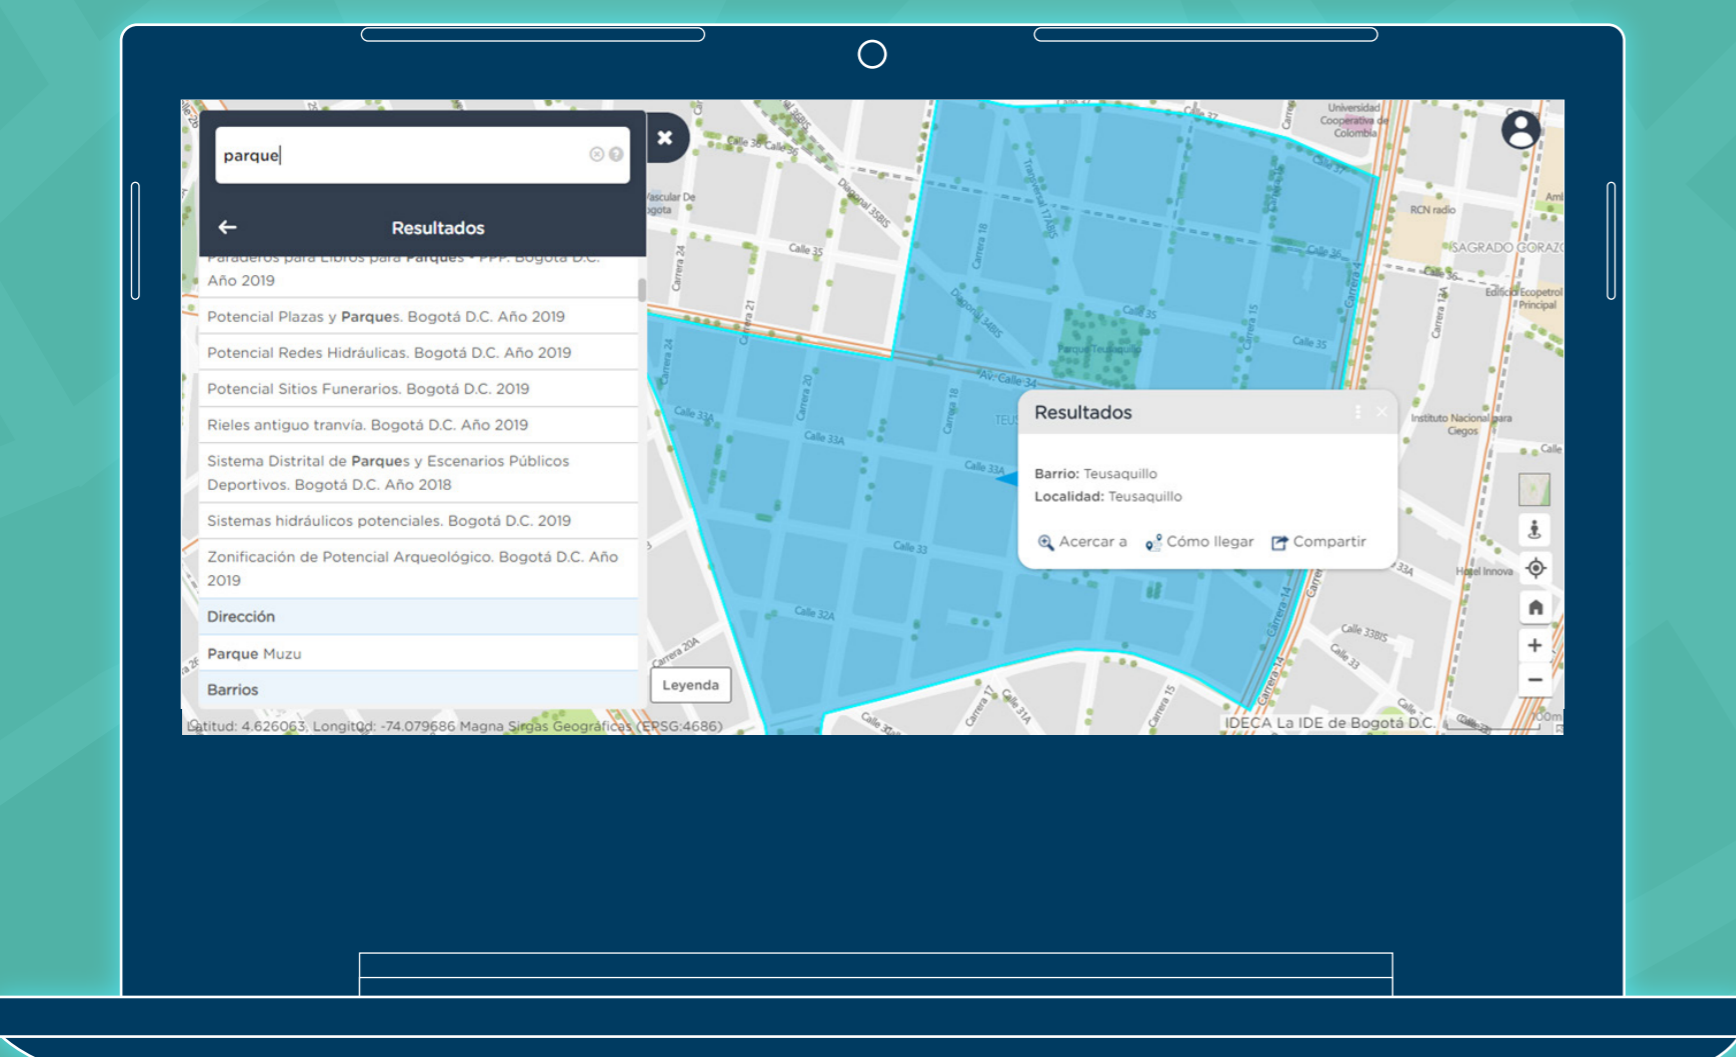

www.mapas.bogota.gov.co

2

En el costado izquierdo de la plataforma puedes escribir una palabra clave de lo que quieras ubicar en Bogotá, por ejemplo, puedes digitar el nombre de tu barrio. En este caso vamos a realizar un ejercicio práctico para que veas lo sencillo que es.

Escribe Teusaquillo y seleccionemos el resultado que nos interesa, en este caso, Teusaquillo debajo del resultado de Barrios:

3

Ahí podrás encontrar el barrio Teusaquillo, ubicado en la localidad que también lleva su nombre

4

Si ajustas el zoom con el scroll del mouse o con los botones de la parte inferior derecha de la página, podrás ver mejor el barrio que encontraste:

5

Si quieres conocer parques cerca a tu barrio, puedes ingresar la palabra "parque" y te saldrán muchos resultados en orden alfabético, debes bajar hasta encontrar **Sistema Distrital de Parques y Escenarios Públicos Deportivos. Bogotá D.C. Año 2018** y da clic allí, después debes cerrar el menú de la parte izquierda:

6

Al dar clic en **LEYENDA** podrás ver las convenciones de los parques ubicados en Bogotá:

7

Puedes dar clic en algún parque que escojas, y verás varios de sus datos.

En el mapa puedes ver las direcciones, así podrás desplazarte con más facilidad desde tu casa al parque que elijas y disfrutar con tu familia. También puedes enseñarle esto a tus papás o amigos.